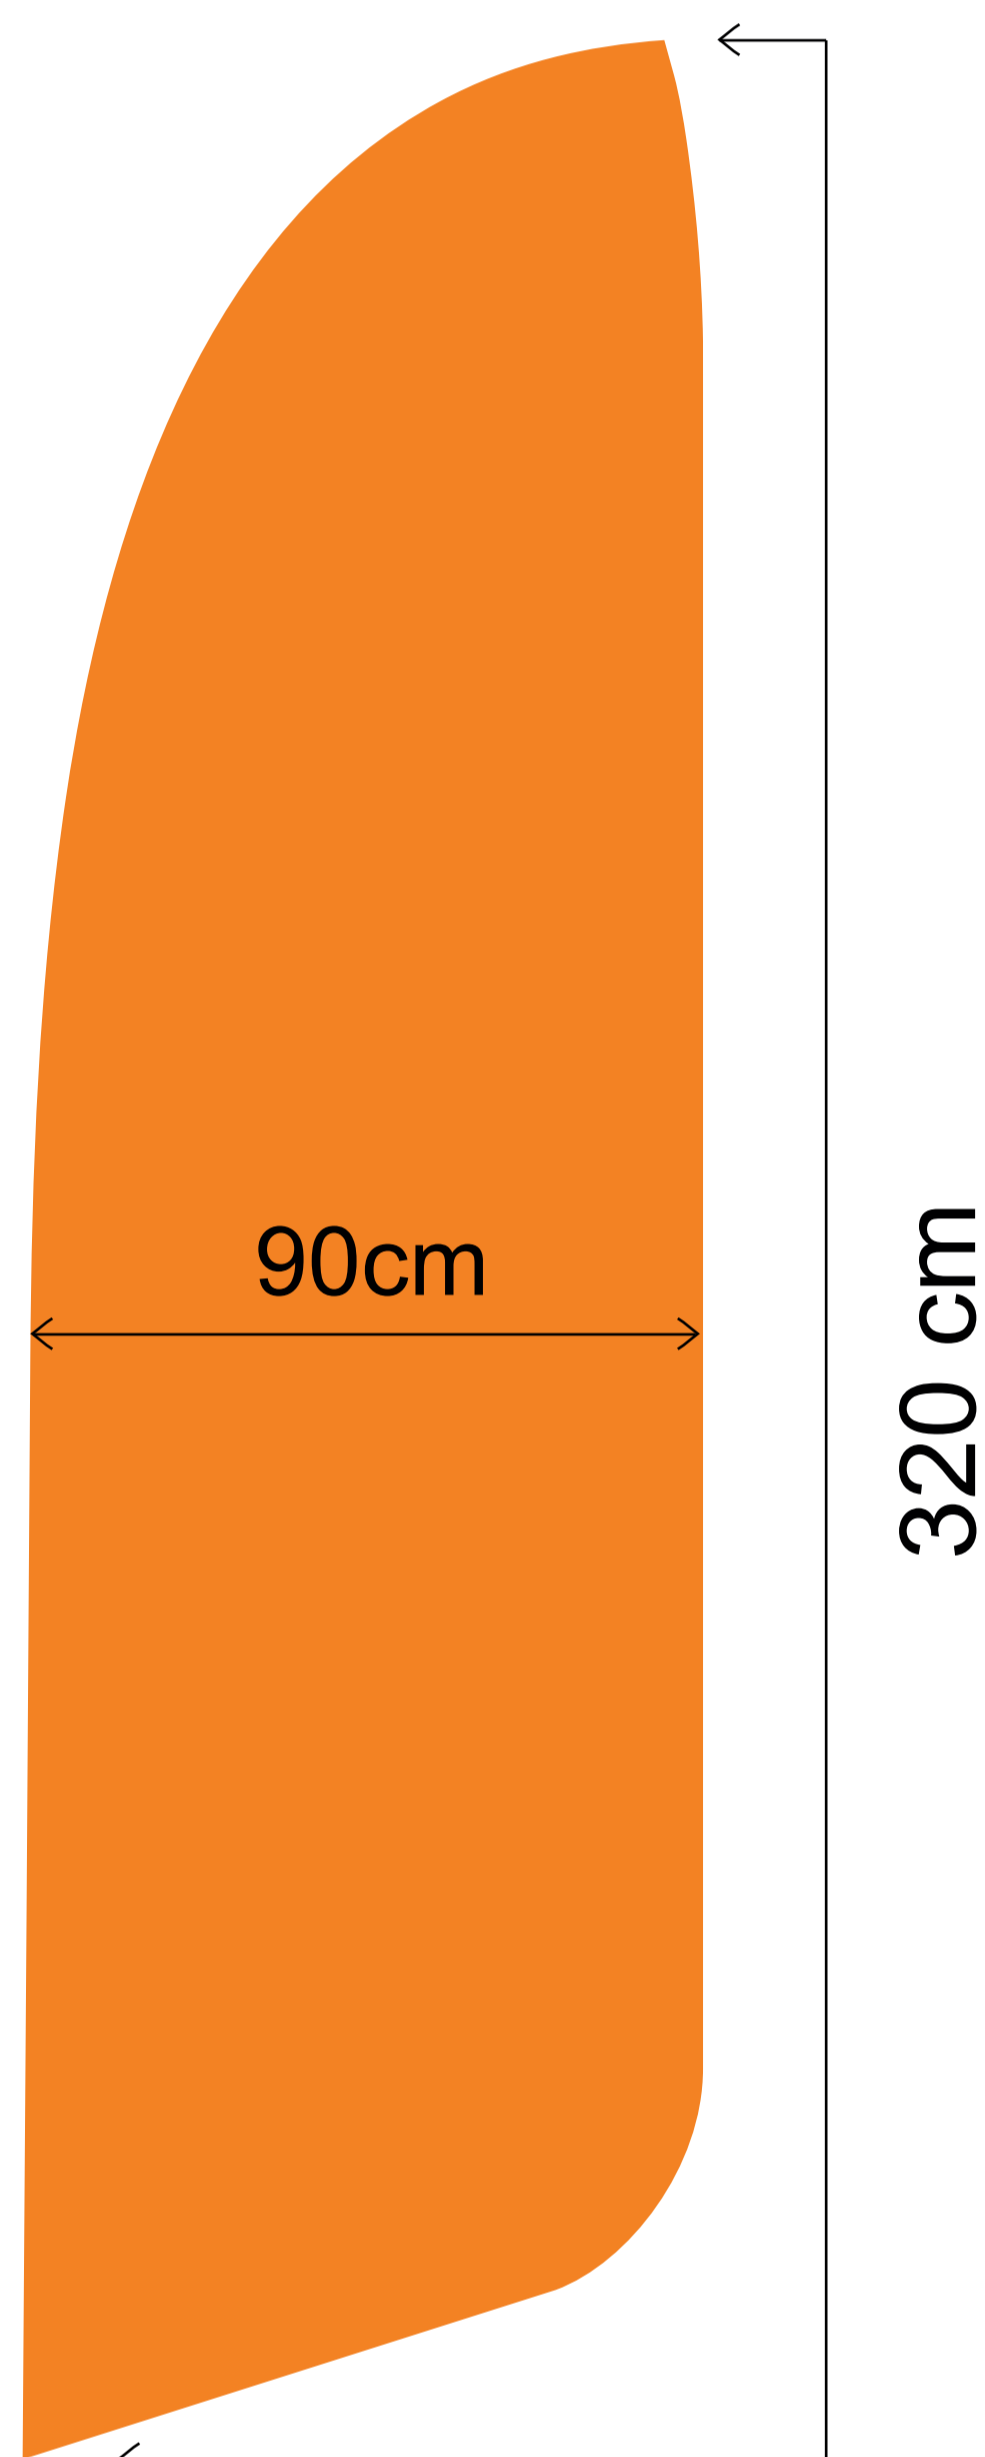

Riss ligger i 1:10

Total høyde på beachflagg inkl. fot er risshøyde + 30 cm.
Vær obs på at sort/hvitt stoff som tres rundt flaggstangen, ikke en del av designet i malen.

70 x 225 cm

90 x 320 cm

100 x 420 cm