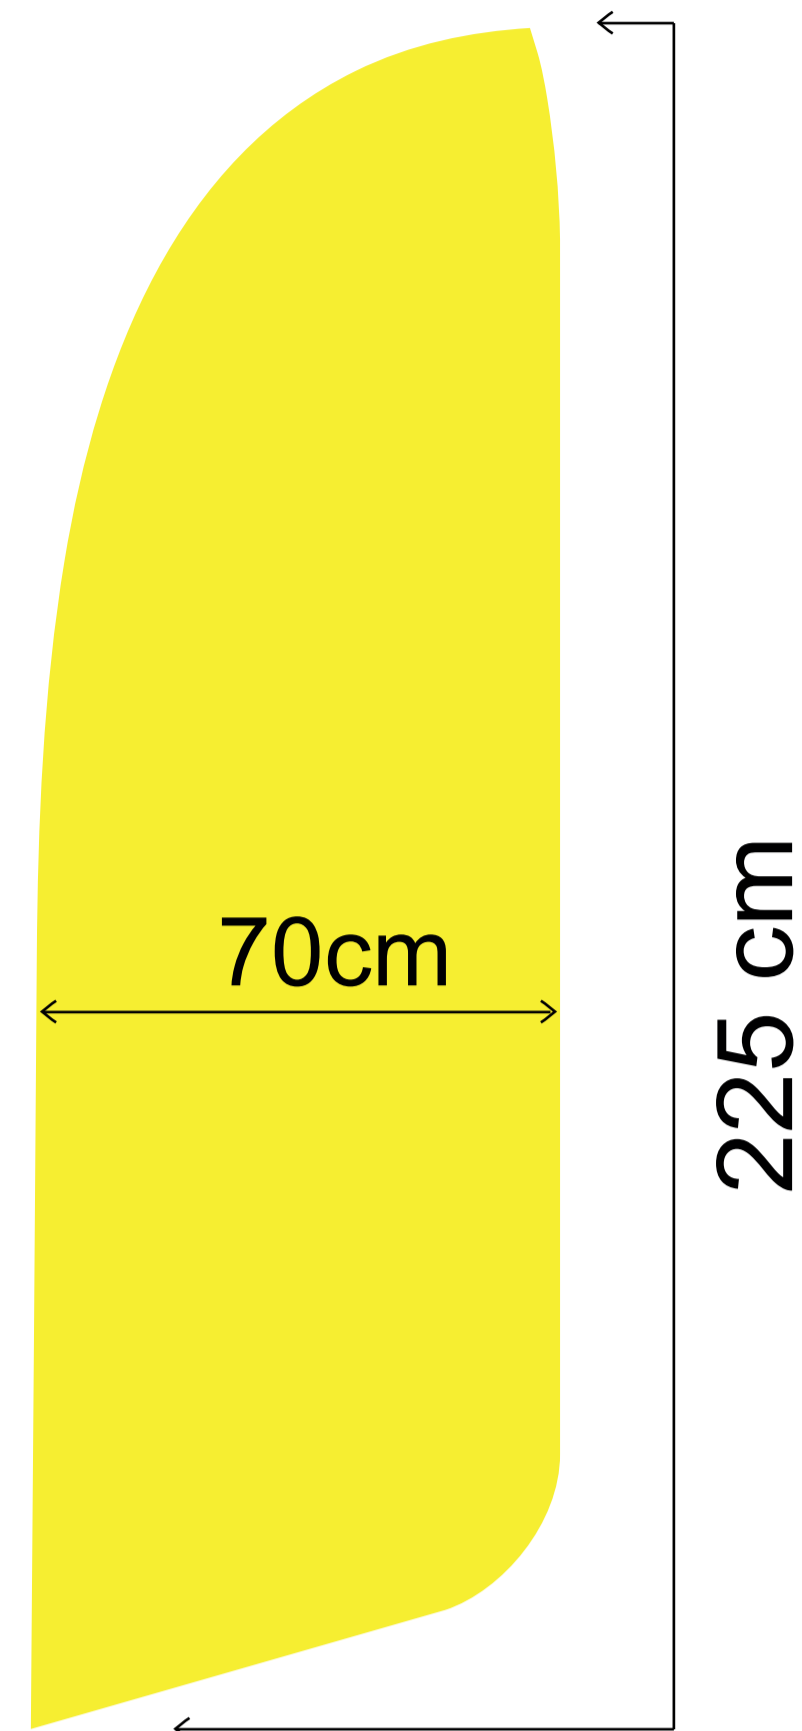

Riss ligger i 1:10

Total høyde på beachflagg inkl. fot er risshøyde + 30 cm.
Vær obs på at sort/hvitt stoff som tres rundt flaggstangen, ikke en del av designet i malen.

70 x 225 cm

90 x 320 cm

100 x 420 cm