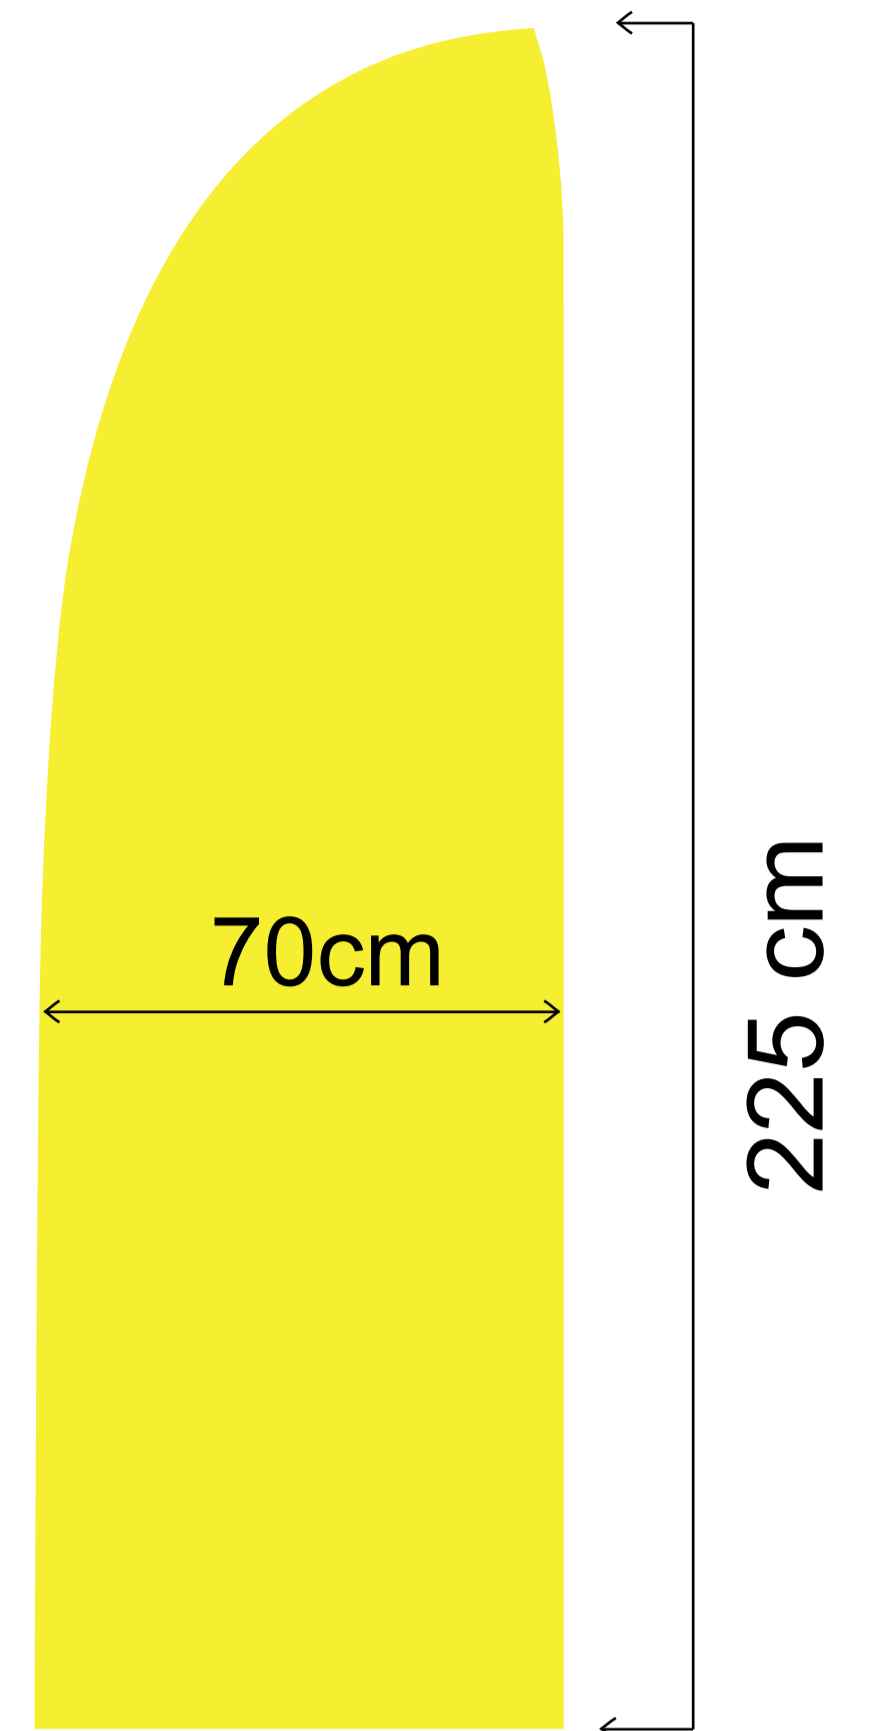

Riss ligger i 1:10

Total høyde på beachflagg inkl. fot er risshøyde + 30 cm.
Vær obs på at sort/hvitt stoff som tres rundt flaggstangen, ikke en del av designet i malen.

70 x 225 cm

90 x 320 cm

100 x 420 cm