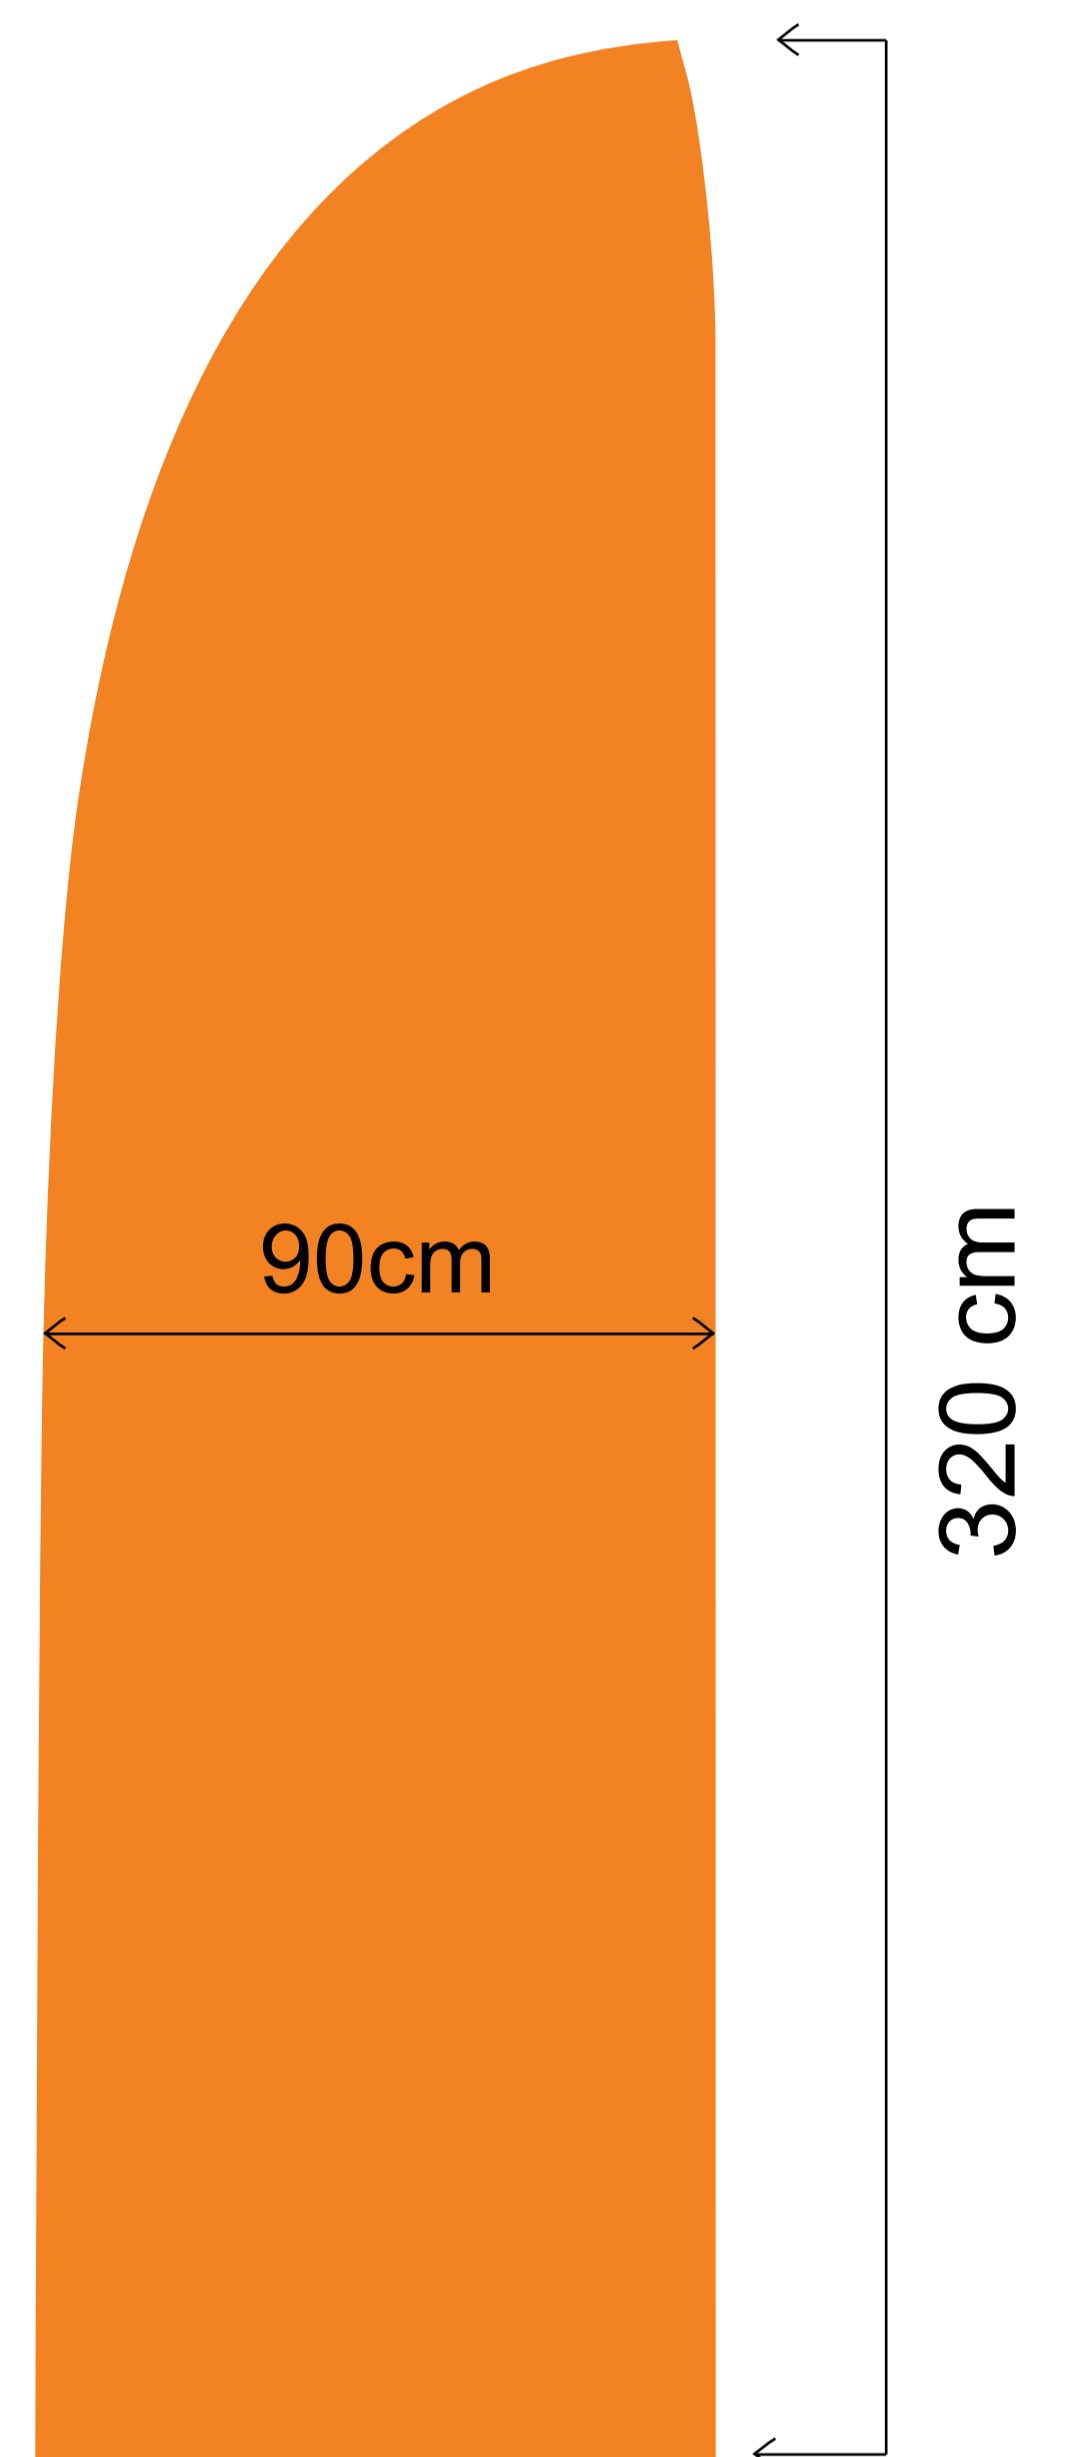

Riss ligger i 1:10

Total høyde på beachflagg inkl. fot er risshøyde + 30 cm.
Vær obs på at sort/hvitt stoff som tres rundt flaggstangen, ikke en del av designet i malen.

70 x 225 cm

90 x 320 cm

100 x 420 cm